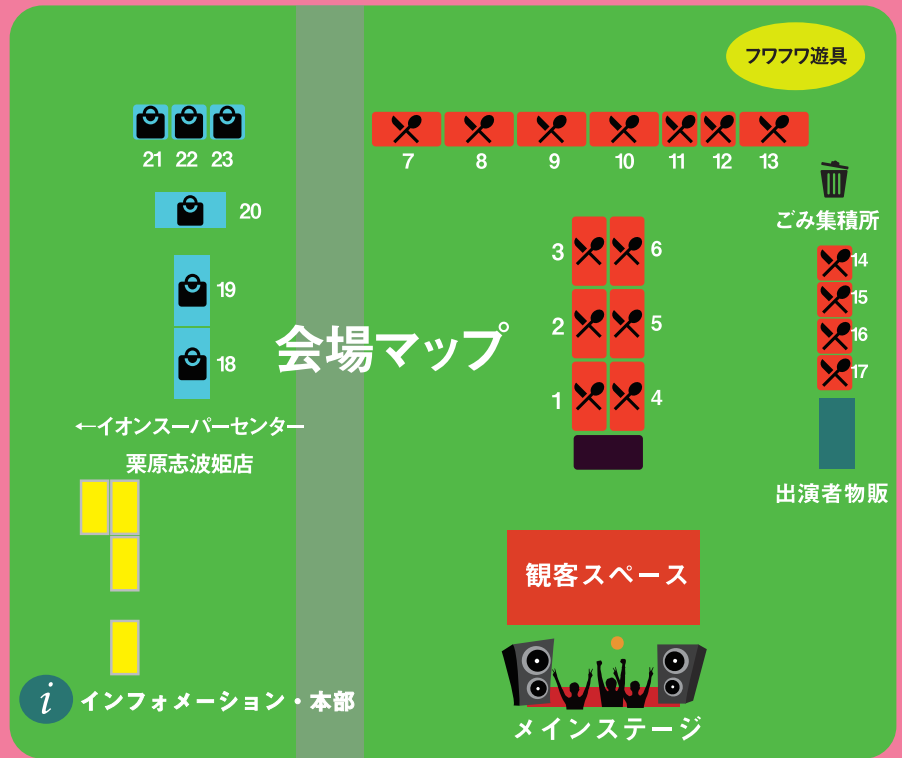

### サテライトステージ

(イオンスーパーセンター内 フードコート特設ステージ)

10/1 (土)

13:00~	井上恵一
	FUJI SAKURA 塾
15:00~	高橋美咲
	ROYAL☆STARS

10/2 (日)

13:00~	元プロボクシング世界チャンピオン 渡嘉敷勝男・渡嘉敷佳重
	まじょびちゅ
	真行寺恵理
15:00~	井上恵一
	ROYAL☆STARS

フワフワ遊具

### 飲食ブース

- |    |                   |
|----|-------------------|
| 1  | プーピン              |
| 2  | アボカド食堂            |
| 3  | ホテルグランドプラザ浦島      |
| 4  | セカンドライン Nohkin' s |
| 5  | アジアンフーズ           |
| 6  | エリジュス             |
| 7  | メディアサポートシステム      |
| 8  | マイスグットスピード        |
| 9  | マックス              |
| 10 | ベトナムビール           |
| 11 | エポカ 21            |
| 12 | キャベツ焼き元樹          |
| 13 | TAKAHASHI SHOUJI  |
| 14 | ケータリングカー (ピザ)     |
| 15 | 七福点心              |
| 16 | 車屋本舗              |
| 17 | グリーンランド           |

### 物販ブース

- |    |             |
|----|-------------|
| 18 | ワールドバザール    |
| 19 | Shantiban   |
| 20 | ナナトゥレ       |
| 21 | カイロプラクティック  |
| 22 | おきあがりこぼし芸術祭 |
| 23 | ウエスタンユニオン   |